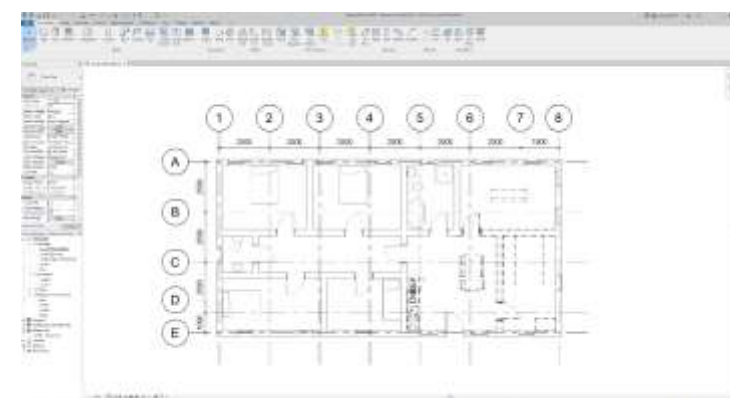

**Erasmus +
Stručna praksa u Irskoj
24.09.2022.-08.10.2022.**

Revit tečaj – „Assignment 1”

Revit tečaj – „Bungalow Project”

Revit tečaj – „Group Project, Outdoor Area”

Boravak u Irskoj, Bray

Boravak u Irskoj u obiteljima, Bray