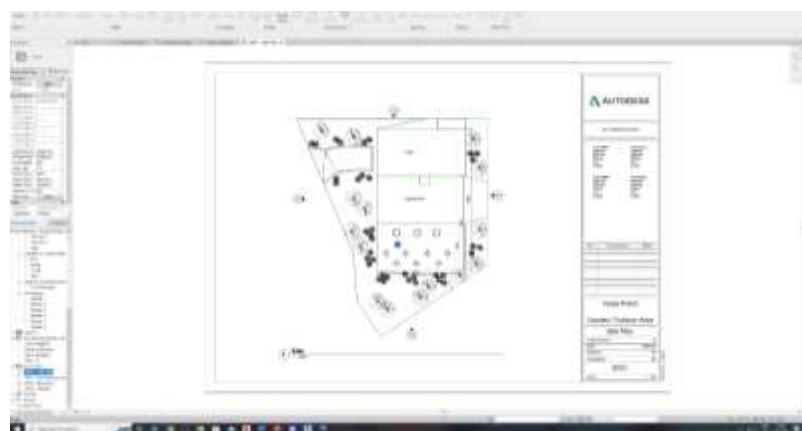

**Erasmus +
Stručna praksa u Irskoj
24.09.2022.-08.10.2022.**

Revit tečaj – „Assignment 1”

Revit tečaj – „Bungalow Project”

Revit tečaj – „Group Project, Outdoor Area”

Boravak u Irskoj, Bray

Boravak u Irskoj u obiteljima, Bray